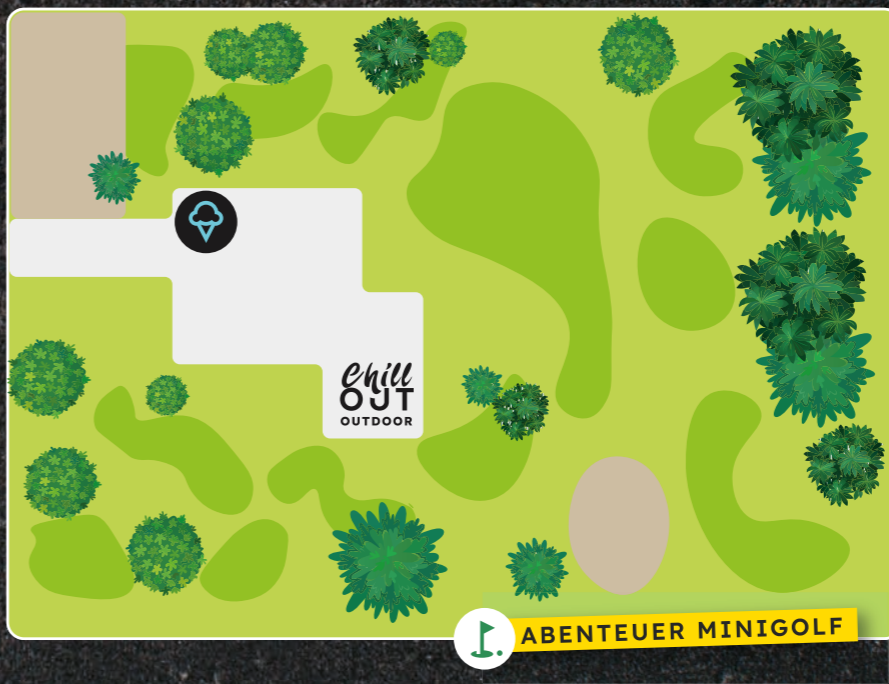

 3D-Schwarzlicht-Minigolfanlage mit 18 Bahnen

 Outdoor-Adventure-Minigolfanlage mit 18 Bahnen

 Schuh- und Schlägerausleihe

 Sportsbar

 Parkplatz

 Toilette

 Umkleieraum

 Duschen